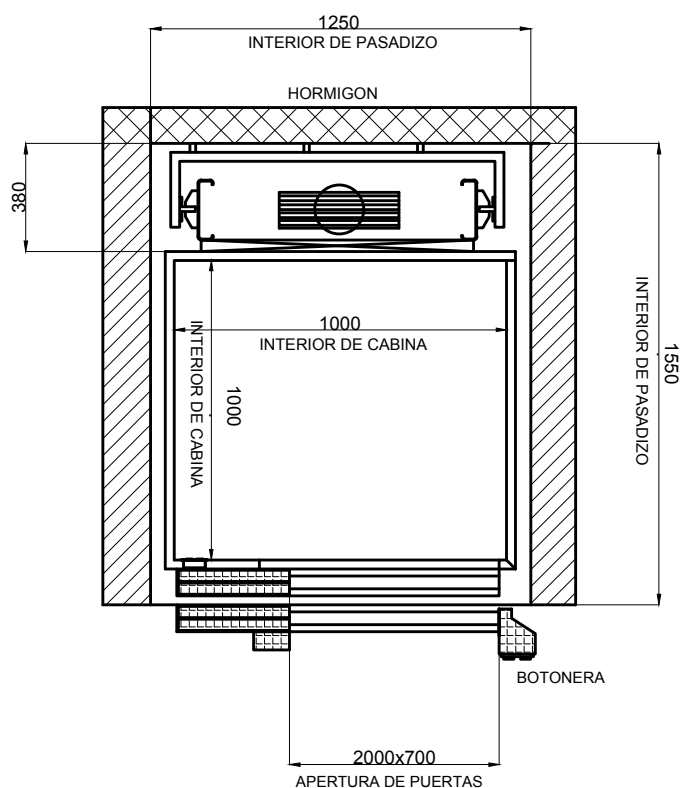

VERSION PUERTA AUTOMATICA

EQUIPO EXCLUSIVO PARA PROPIEDAD PRIVADA (DOMICILIARIO)
NO APTO PARA: EDIFICIOS DE VIVIENDAS, OFICINAS, HOTELES

Micromac
Sistemas Integrales de Elevación s.r.l.