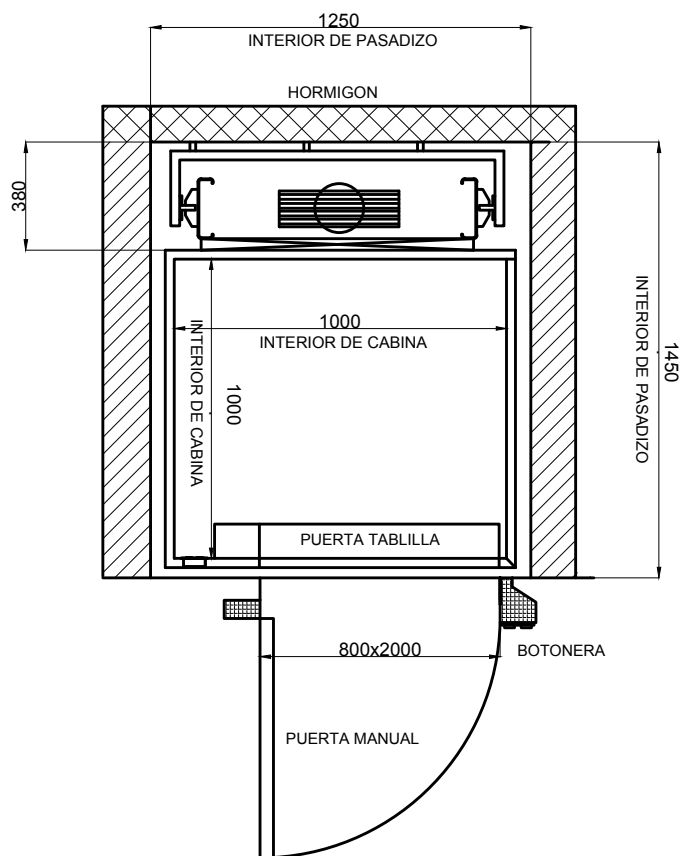

# ASCENSOR HIDRAULICO ARCATA AL FONDO

CABINA TIPO I  
CARGA UTIL 225 Kg  
CAP 3 PERSONAS

## VERSION PUERTA MANUAL