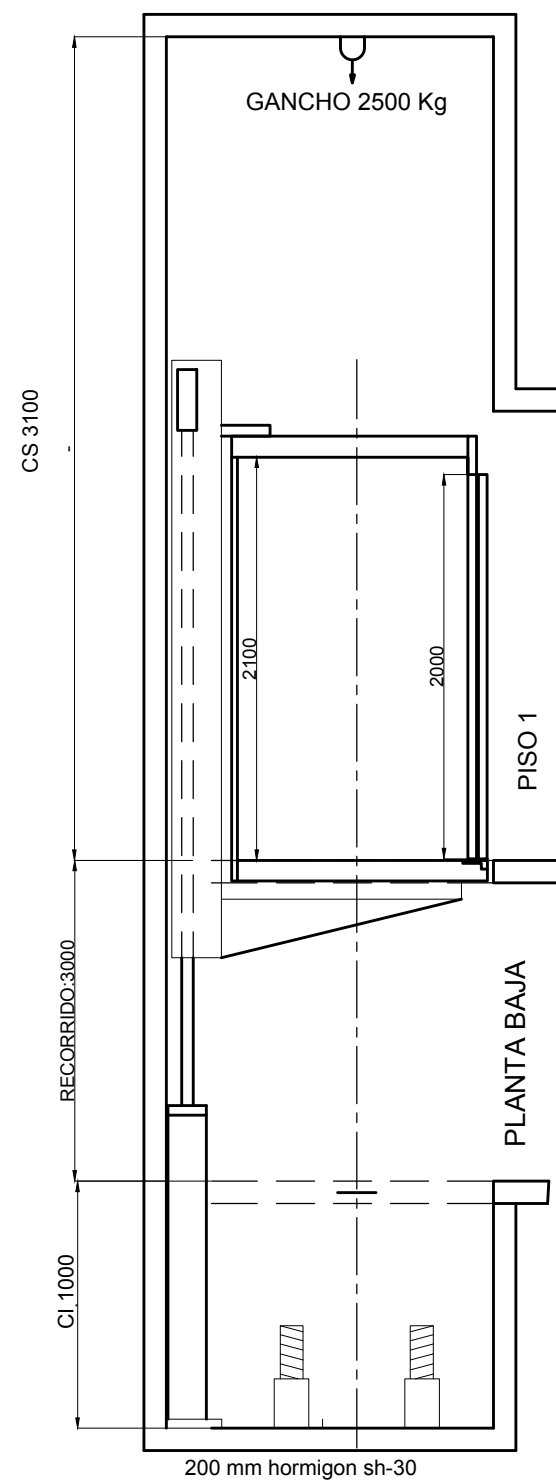

VERSION PUERTA AUTOMATICA

EQUIPO EXCLUSIVO PARA PROPIEDAD PRIVADA (DOMICILIARIO)
NO APTO PARA: EDIFICIOS DE VIVIENDAS, OFICINAS, HOTELES

Micromac
Sistemas Integrales de Elevación s.r.l.